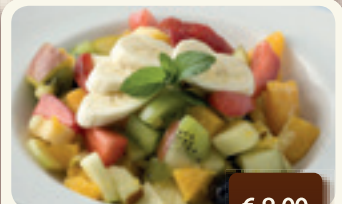

**SCHOKOMOUSSE
TORTE**
Ein Traum, den man
probieren muss

€ 2,95*
€ 4,75

**BAYERISCHER
APFELSTRUDEL**
Saftige Zimtäpfel mit Rosinen
im Blätterteig, Vanilleiscreme
Vanilleeis, Schlagrahm

€ 8,50

**RATSKELLER
MINI DESSERT**
Creme Catalan auf
Schokobrownie mit Erdbeeren

€ 3,80

**MÜNCHNER
APFELKÜCHERL**
Im Weinteig gebacken Zimt-
zucker, Nusseiscreme, Schlagrahm

€ 7,30*
€ 8,50

ERDBEERBECHER
mit Vanilleiscreme
und Schlagrahm

€ 8,50

OBSTSALAT
Ohne Alkohol. Ohne
Eiscreme. Nur Obst