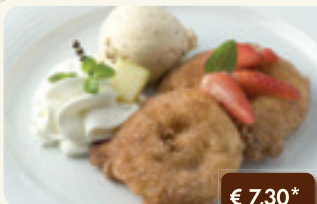

€ 2,75*
€ 4,50

**SCHWARZWÄLDER
KIRSCHTORTE**
Das Original!

€ 2,95*
€ 4,75

**RATSKELLER
KÄSEKUCHEN**

Lauwarm serviert, pur, ohne alles
oder Erdbeeren & Schlagsahne,
Schokoladensauce & Schlagsahne

€ 2,75*
€ 4,25

**SCHOKOMOUSSE
TORTE**
Ein Traum, den man
probieren muss

€ 2,95*
€ 4,75

**BAYERISCHER
APFELSTRUDEL**
Saftige Zimtäpfel mit Rosinen
im Blätterteig, Vanilleiscreme
Vanilleeis, Schlagrahm

€ 8,50

**RATSKELLER
MINI DESSERT**
Creme Catalan auf
Schokobrownie mit Erdbeeren

€ 3,80

**MÜNCHNER
APFELKÜCHERL**
Im Weinteig gebacken Zimt-
zucker, Nusseiscreme, Schlagrahm

€ 7,30*
€ 8,50

ERDBEERBECHER
mit Vanilleiscreme
und Schlagrahm

€ 8,50

OBSTSALAT
Ohne Alkohol. Ohne
Eiscreme. Nur Obst