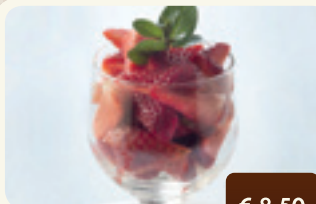

€ 2,75*
€ 4,50

**SCHWARZWÄLDER
KIRSCHTORTE**
Das Original!

€ 2,95*
€ 4,75

**RATSKELLER
KÄSEKUCHEN**

Lauwarm serviert, pur, ohne alles
oder Erdbeeren & Schlagsahne,
Schokoladensauce & Schlagsahne

€ 2,75*
€ 4,25

**SCHOKOMOUSSE
TORTE**
Ein Traum, den man
probieren muss

€ 2,95*
€ 4,75

**BAYERISCHER
APFELSTRUDEL**
Saftige Zimtäpfel mit Rosinen
im Blätterteig, Vanilleiscreme
Vanilleeis, Schlagrahm

€ 8,50

**RATSKELLER
MINI DESSERT**
Creme Catalan auf
Schokobrownie mit Erdbeeren

€ 3,80

**MÜNCHNER
APFELKÜCHERL**
Im Weinteig gebacken Zimt-
zucker, Nusseiscreme, Schlagrahm

€ 7,30*
€ 8,50

ERDBEERBECHER
mit Vanilleiscreme
und Schlagrahm

€ 8,50

OBSTSALAT
Ohne Alkohol. Ohne
Eiscreme. Nur Obst